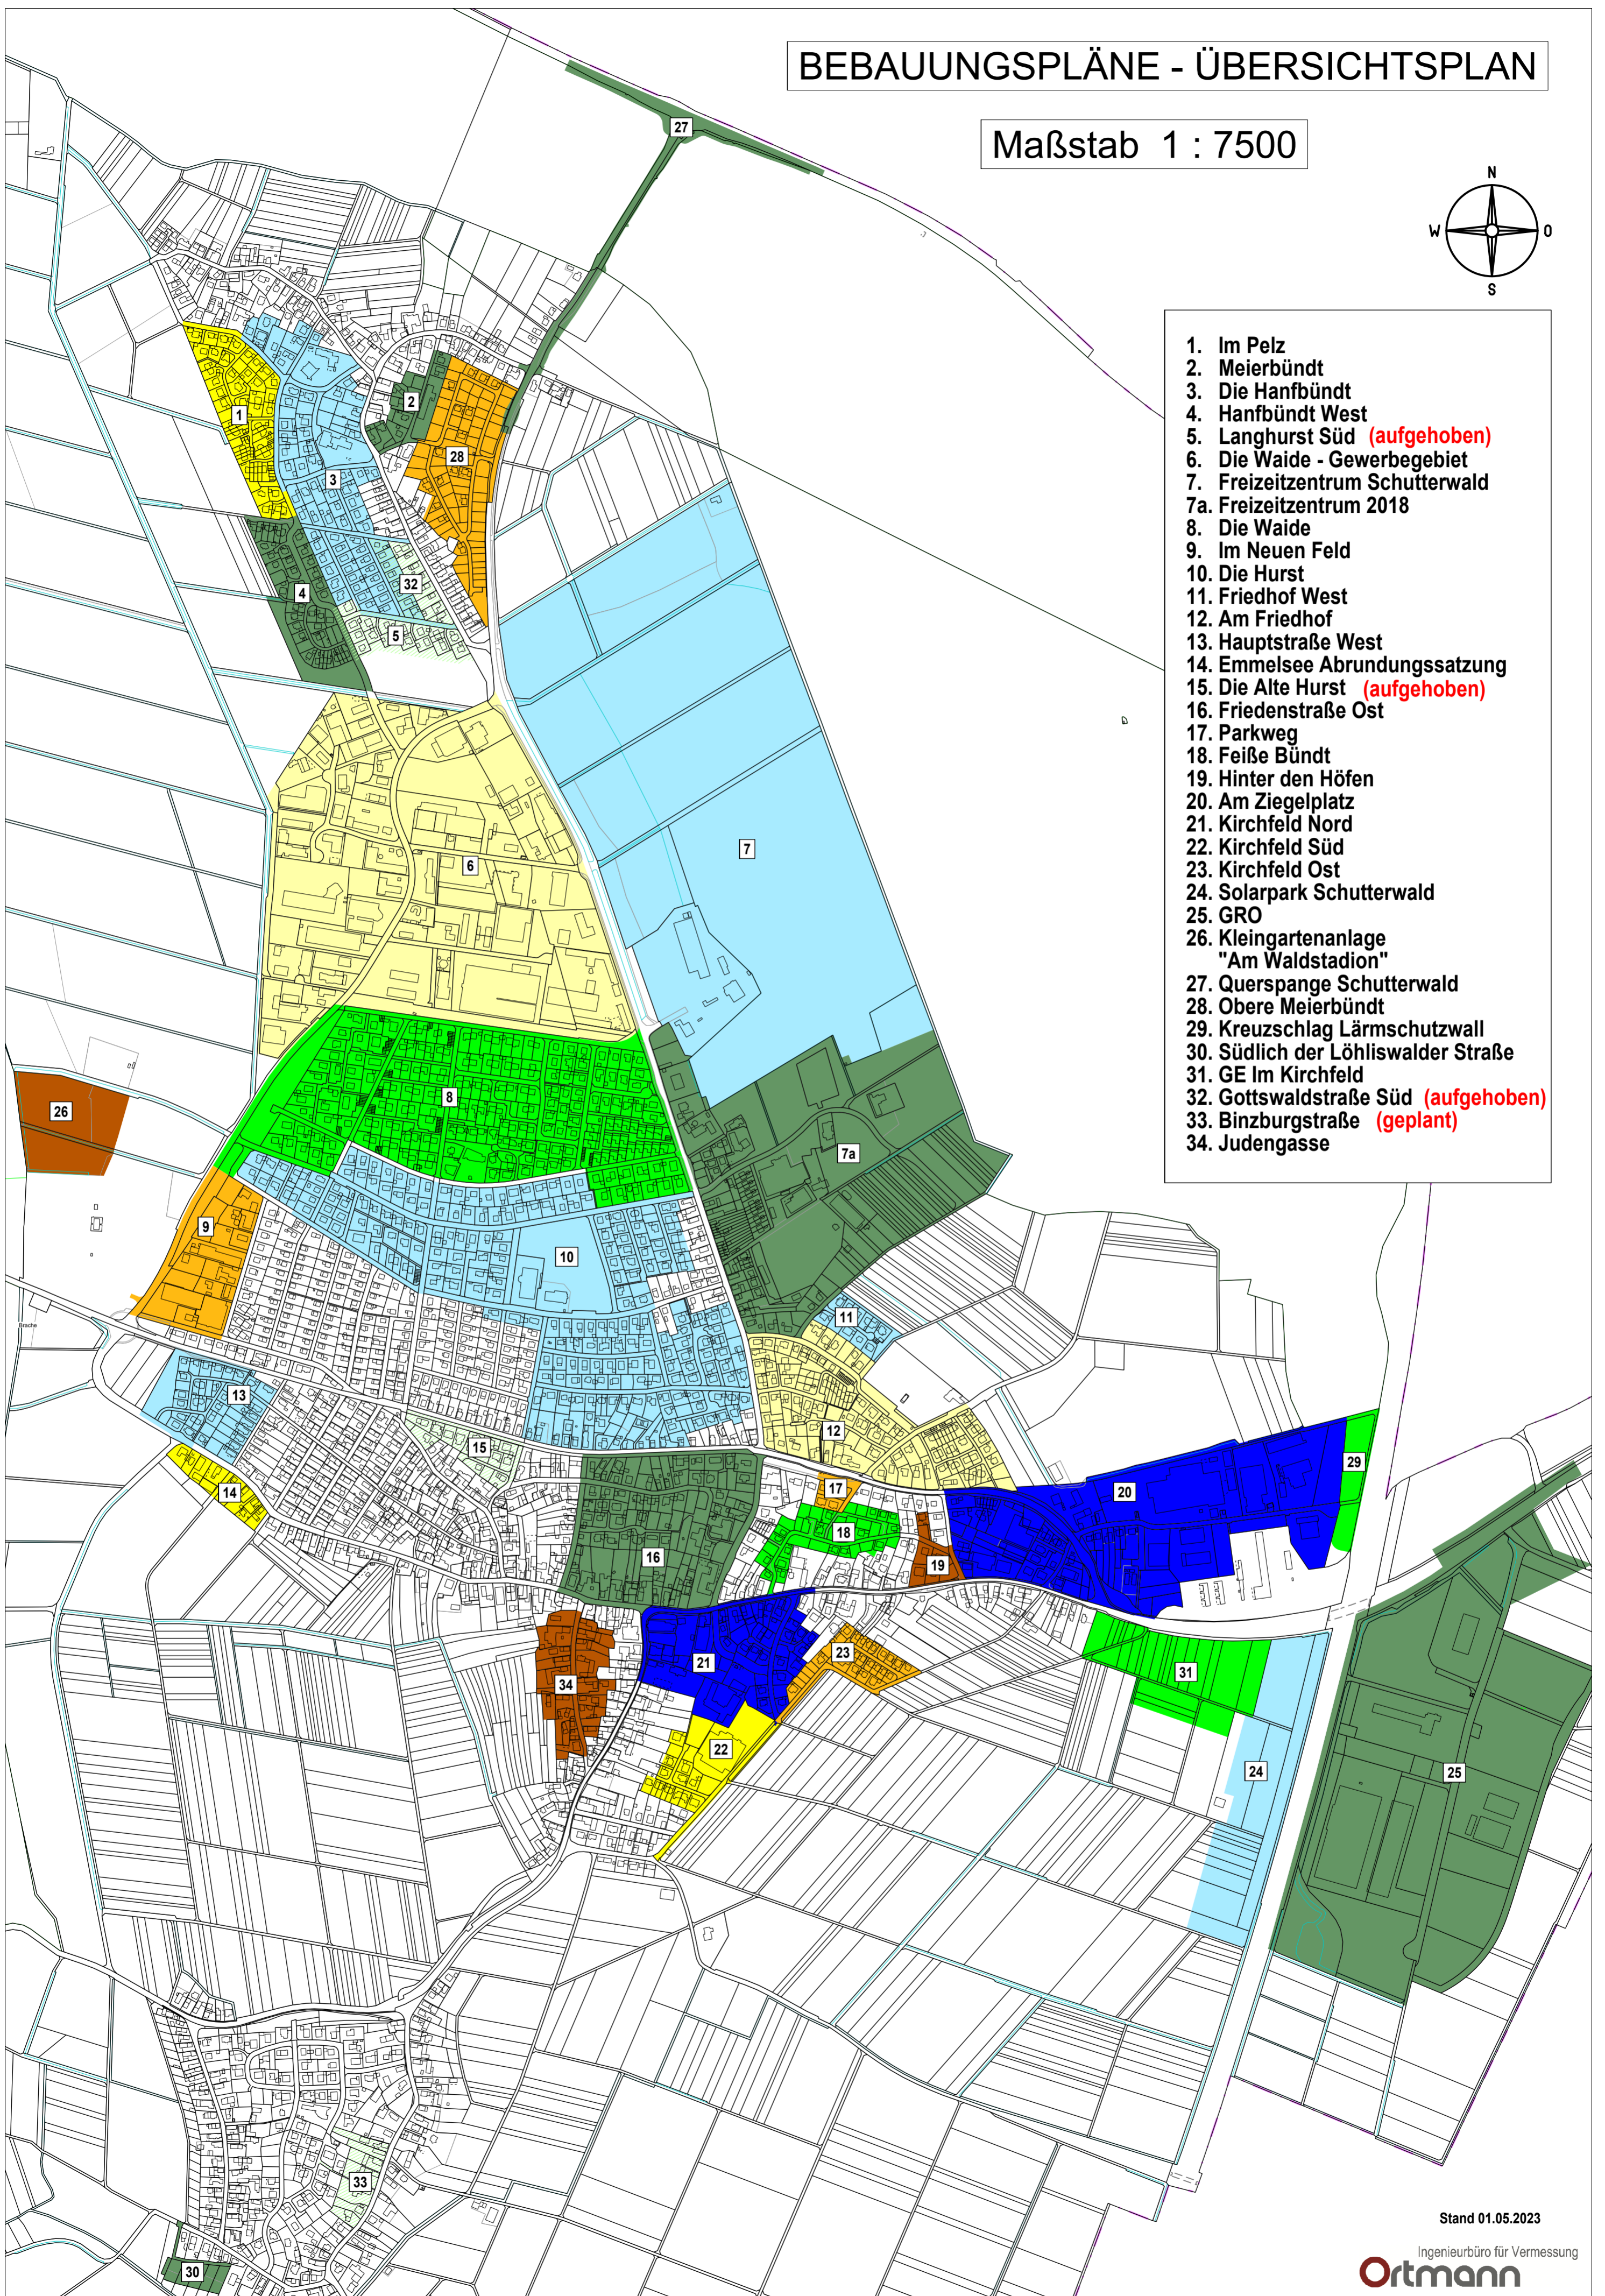

# BEBAUUNGSPLÄNE - ÜBERSICHTSPLAN

Maßstab 1 : 7500

1. Im Pelz
2. Meierbündt
3. Die Hanfbündt
4. Hanfbündt West
5. Langhurst Süd **(aufgehoben)**
6. Die Waide - Gewerbegebiet
7. Freizeitzentrum Schutterwald
- 7a. Freizeitzentrum 2018
8. Die Waide
9. Im Neuen Feld
10. Die Hurst
11. Friedhof West
12. Am Friedhof
13. Hauptstraße West
14. Emmelsee Abrundungssatzung
15. Die Alte Hurst **(aufgehoben)**
16. Friedenstraße Ost
17. Parkweg
18. Feiße Bündt
19. Hinter den Höfen
20. Am Ziegelplatz
21. Kirchfeld Nord
22. Kirchfeld Süd
23. Kirchfeld Ost
24. Solarpark Schutterwald
25. GRO
26. Kleingartenanlage "Am Waldstadion"
27. Querspange Schutterwald
28. Obere Meierbündt
29. Kreuzschlag Lärmschutzwall
30. Südlich der Löhliwalder Straße
31. GE Im Kirchfeld
32. Gottswaldstraße Süd **(aufgehoben)**
33. Binzurgstraße **(geplant)**
34. Judengasse

Stand 01.05.2023