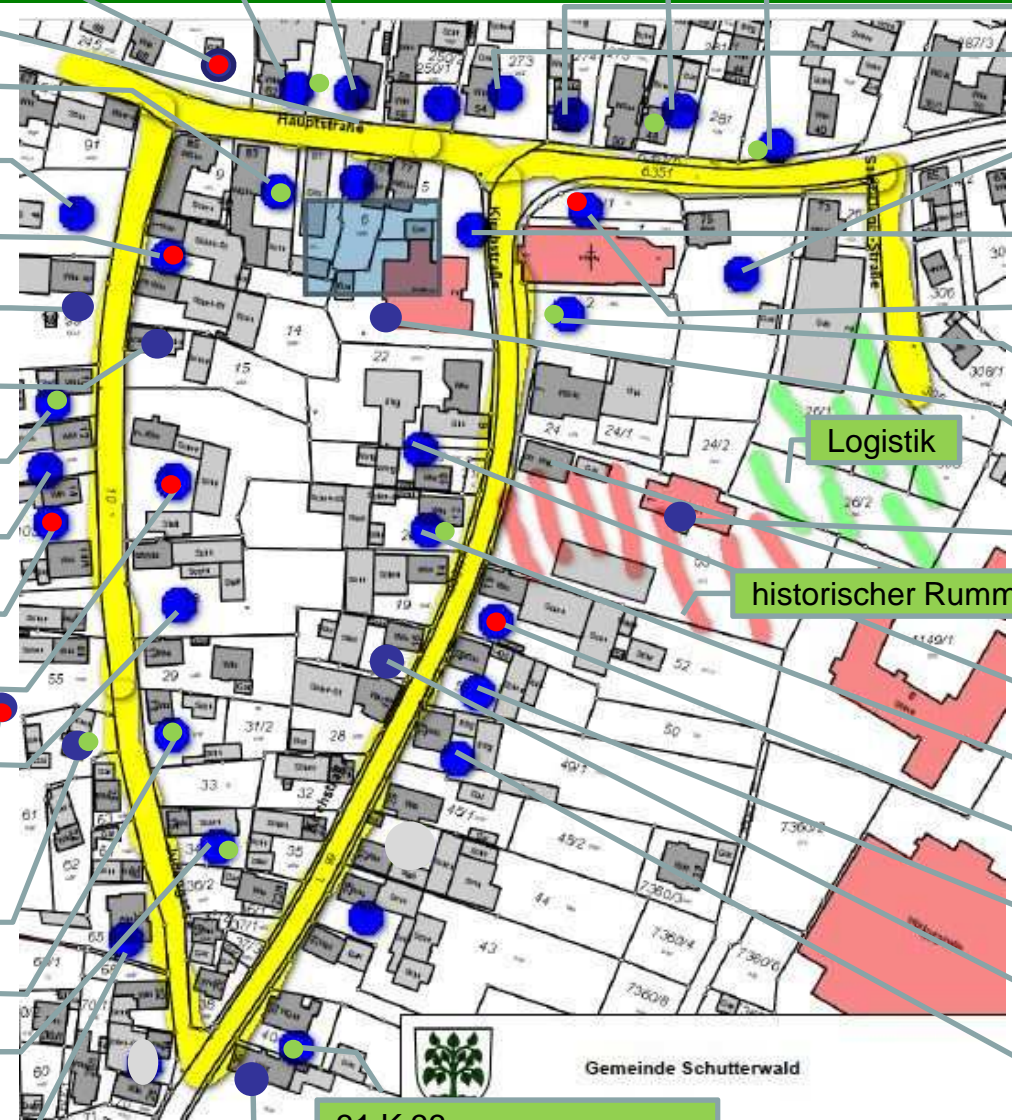

06 Rathausplatz Verein ?
Thema ?

07 Kirchplatz 1 Schelmle Hexe
Hexenhof mit Kräuterküche

08 Kirchplatz 2 Kath. Kirche
Pilgerklausen

41 K 2 Historischer Verein/Kolping
Geschichte von Schutterwald

40 Alte Schule Förderverein
Mörburgschule

39 K 09 Nachbarschaftshilfe
Waschwieber

38 K 10 Verein ?
Thema ?

37 K 12 Liederkrans Schutterwald
Thema ?

36 K 19 RMV Langhurst
Eisenbahn in Schutterwald – Der
Entenköpfer

35 K 21 Verein ?
Thema ?

34 K 16 Verein ?
Thema ?

33 K 23 Verein ?
Thema ?

30 K 37 FV Schutterwald
Fußball (früher und heute)

Logistik

historischer Rummel

31 K 33 TTC Langhurst
Thema ?

Gemeinde Schutterwald

Stand: 29.03.2017